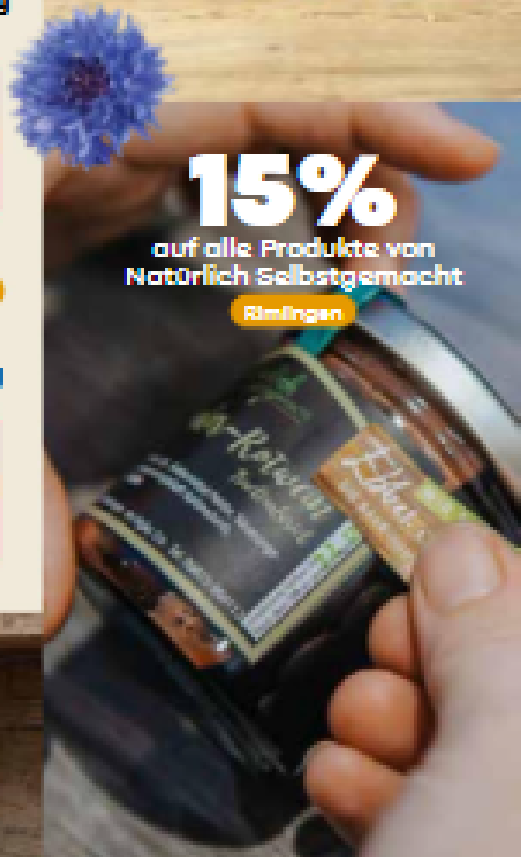

Pirmasera

**Wavel
Wolkchen**
250 g Packung
(1 kg = 11,99)

-25%

STATT 5,99

4.49

15%

auf alle Artikel von
Naturbursche

Lothar

15%

auf alle Produkte von
Natürlich Selbstgemacht

Rimlingen

**regionale
Knolle.**

Oberflämm

**Hof Hoffmann
Kartoffeln**
2,5 kg Netz
(1 kg = 1,99)

-20%

STATT 5,00