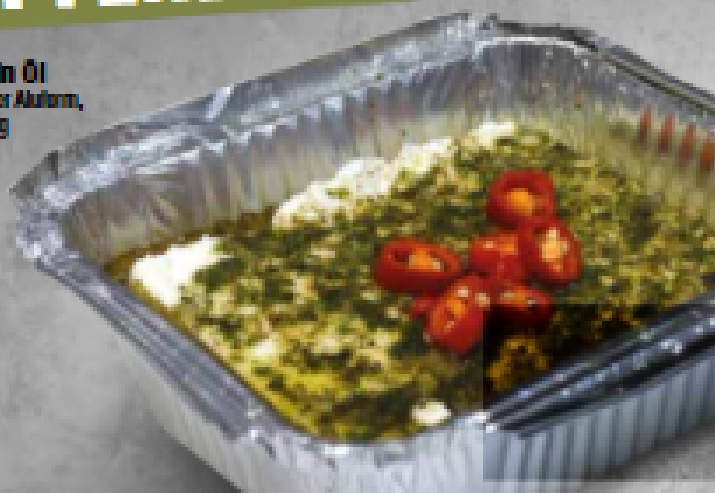

-22%
STATT 2,19
1,69

Schwarzwaldcreme "Mexicana"
100 g

UNSERE EMPFEHLUNG:

Schafskäse in Öl köcherförmig in der Aluform, eigene Herstellung
100 g

-19%
STATT 2,09
1,69