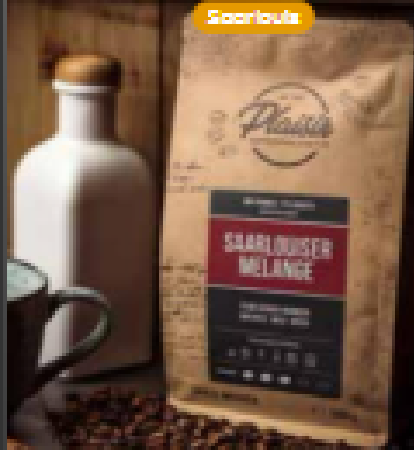

20%

auf alle Kaffeespezialitäten
von Black Hen

Saarbrücken

20%

auf alle Artikel
von Cafe Plaisir

Saarbrücken

Regional lecker.

Oberherrn
Kandler
Frikadellen
300 g Packung
(14 - 16 Stk)